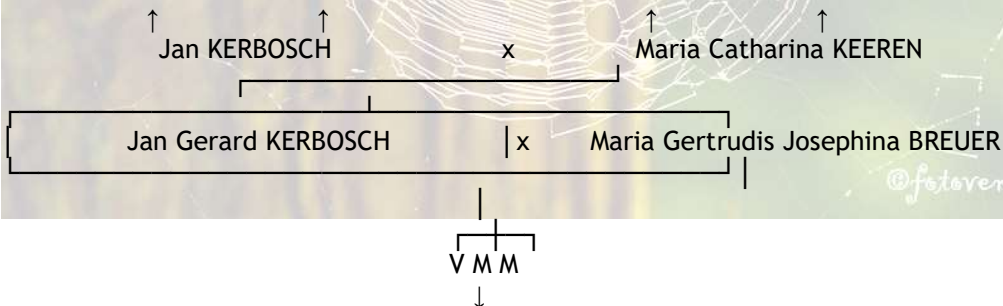

Genealogie van Henri KERBOSCH

Uitgezocht door: Pijper Lucien, Rijksweg 52, 5941AE Velden

I.1 Henri KERBOSCH.

Gehuwd met

Maria Catharina GATSEN.

Uit dit huwelijk:

1. Jan KERBOSCH (zie II.1 op blz. 1).

II.1 Jan KERBOSCH, hoefsmid, gedoopt op 06-10-1777 te Roermond.

Gehuwd op 26-jarige leeftijd op 24-08-1804 te Roermond met

Maria Catharina KEEREN, 28 jaar oud, gedoopt op 17-09-1775 te Roermond, dochter van Jan Mathias KEEREN en Jeanne van BEEK.

Uit dit huwelijk:

1. Jan Gerard KERBOSCH (zie III.1 op blz. 1).
2. Joanna KERBOSCH, dienstmeid, geboren 1806 te Roermond. Gehuwd op 08-06-1827 te Roermond met Franciscus STAMMEN, looiersgezel, geboren 1800 te Helden, zoon van Wilhelmus STAMMEN en Anna BEURSKENS.

III.1 Jan Gerard KERBOSCH, hoefsmid, geboren 1805 te Roermond.

Gehuwd op 26-10-1836 te Roermond met

Maria Gertrudis Josephina BREUER, 26 jaar oud, geboren op 18-08-1810 te Heinsberg, dochter van Joseph BREUER, voerman, en Petronella PERY.

Uit dit huwelijk:

1. Hendrika Catharina Hubertina KERBOSCH, geboren op 21-06-1843 te Roermond, overleden op 25-06-1920 te Amby op 77-jarige leeftijd.
2. Jan Gerard Jacob Hubert KERBOSCH (zie IV.2 op blz. 2).
3. Jacob Gerard Emanuel KERBOSCH, geboren op 24-12-1853 te Roermond, overleden op 15-03-1929 te Kerkrade op 75-jarige leeftijd.